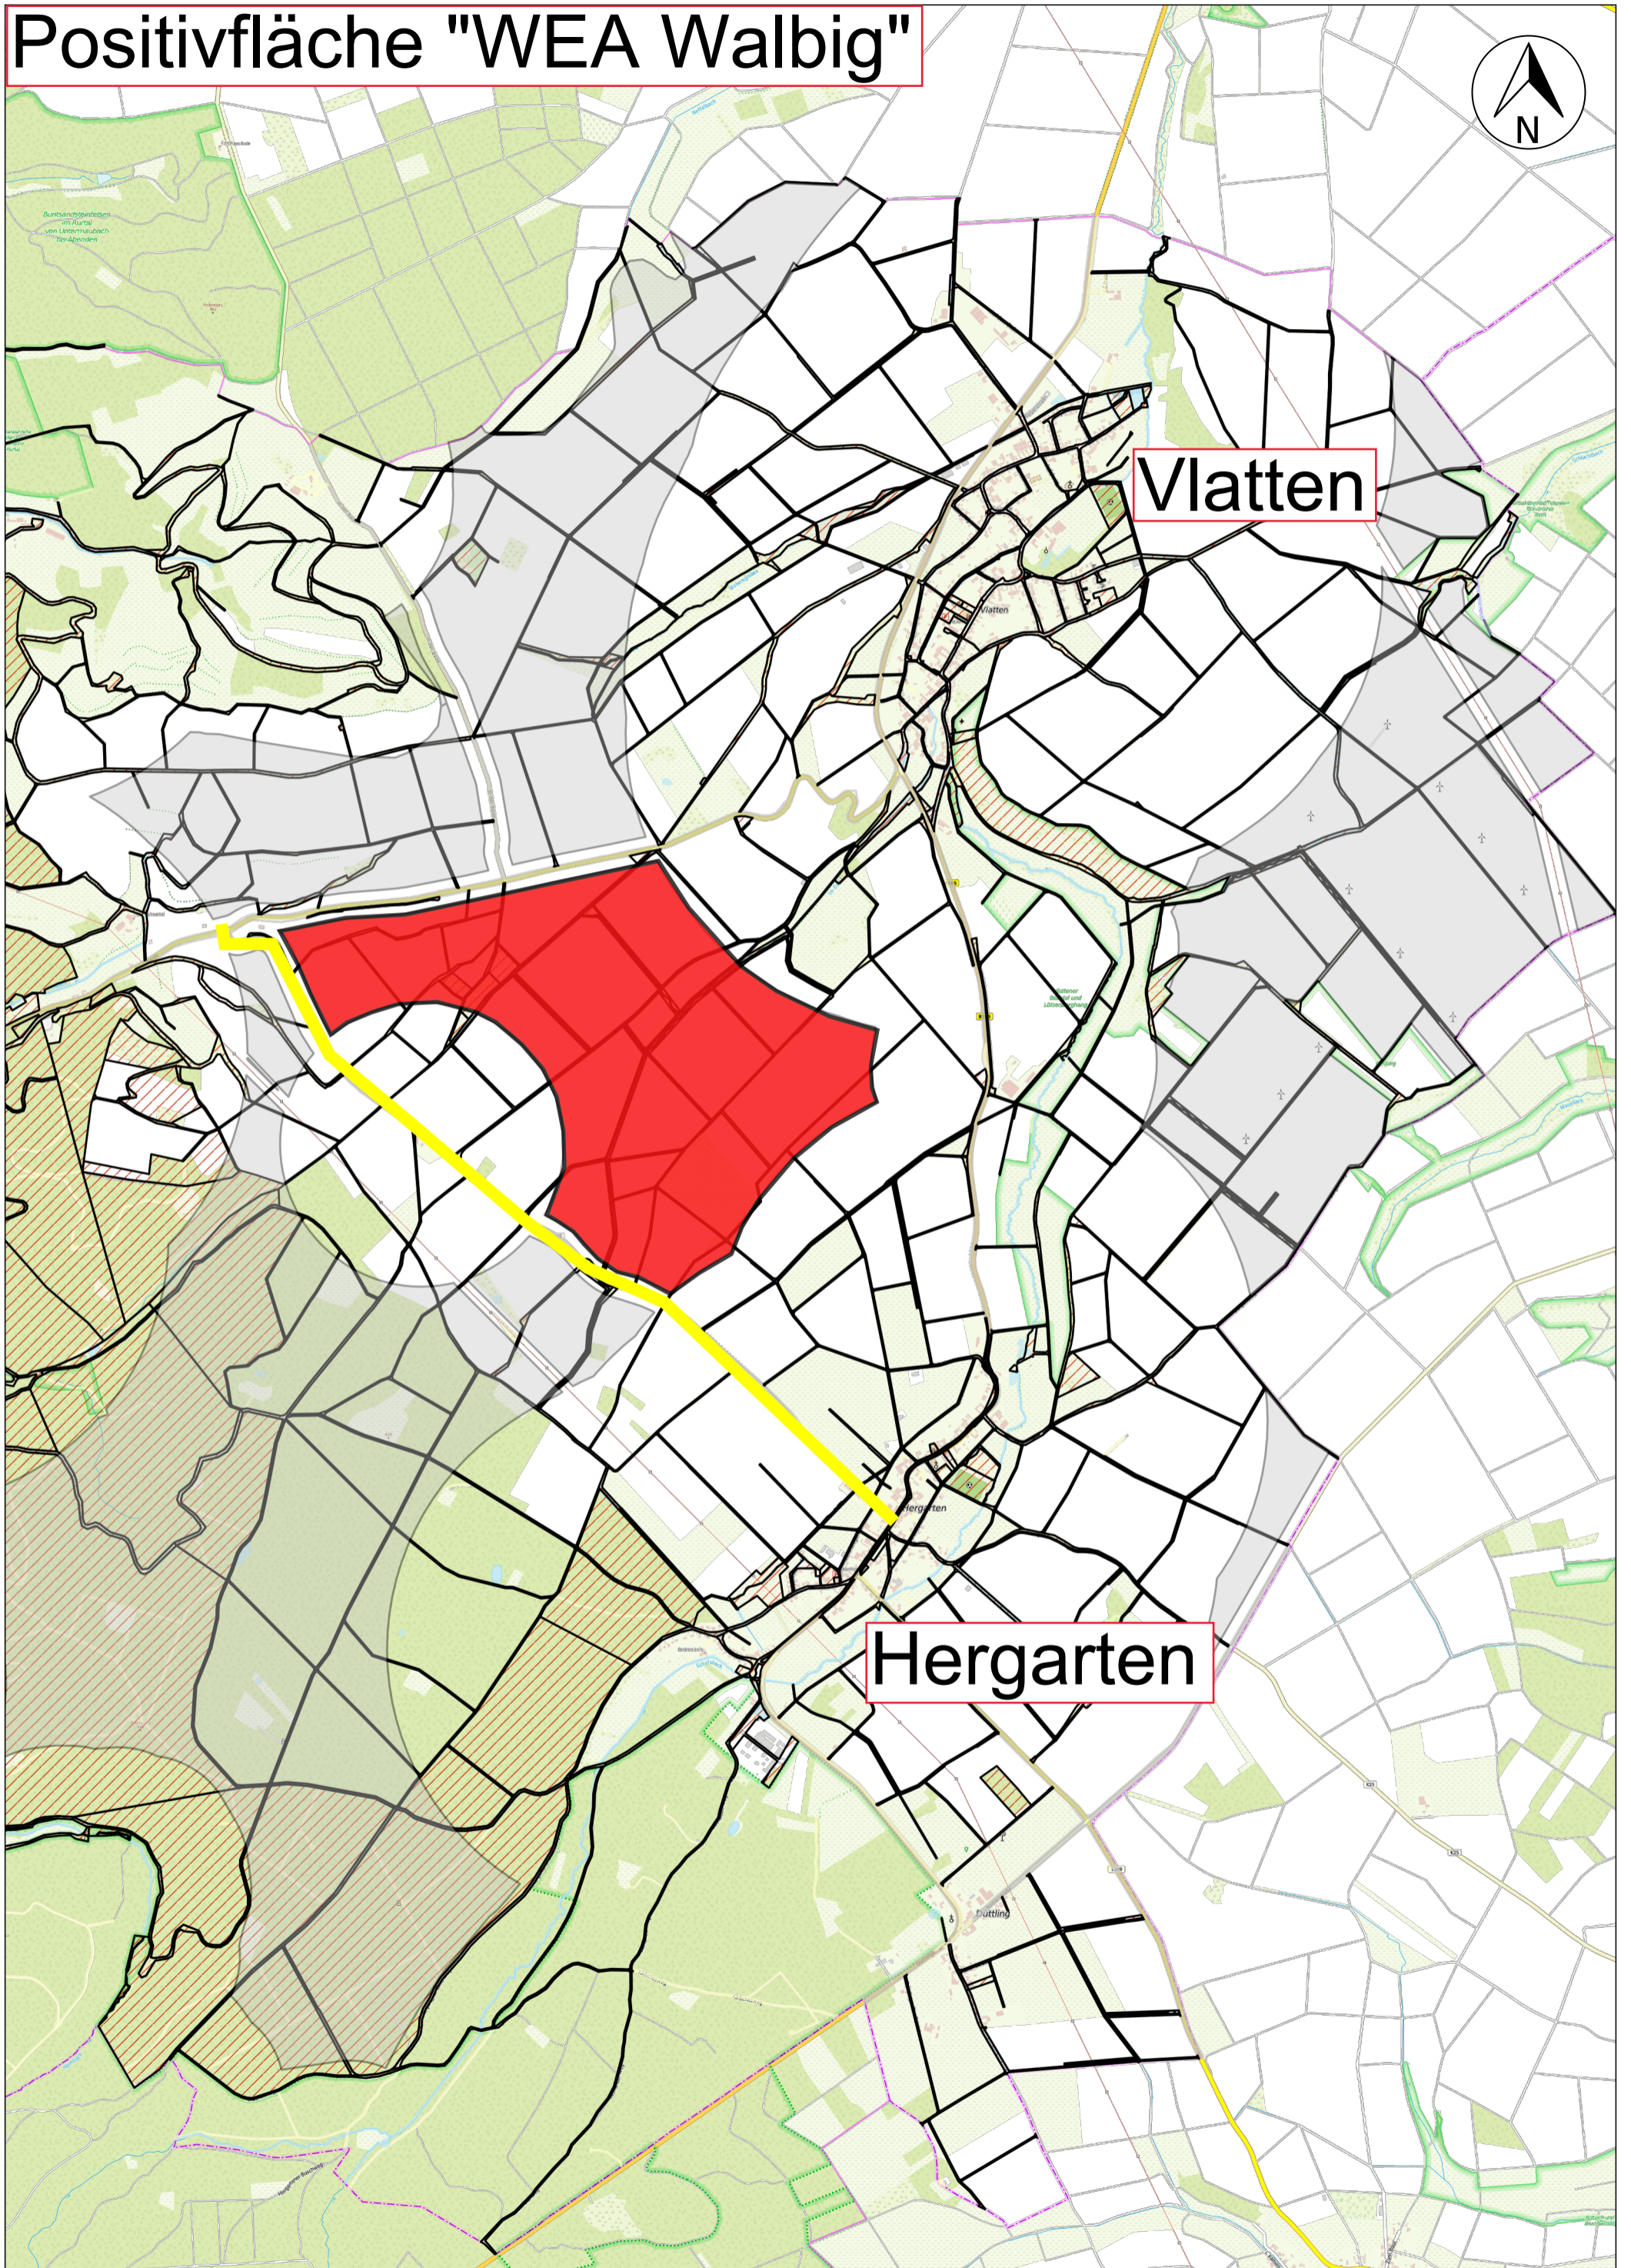

Positivfläche "WEA Walbig"

Vlatten

Hergarten

Duttling

Bundesangehörigen
im Ruder
von Linnemuschel
bei Abenden

Stadtwald
Stadtwald
Stadtwald